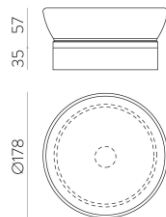

Trap

A4041090N

LED 1x10W 2700K 415lm

IMÁGENES / IMAGES / IMAGES

TIPO	TYPE	TYPE
Aplicue	Wall Lamp	Applique
ACABADO	FINISH	FINITION
Negro Texturado/Opal	Textured Black/Opal	Noir Texturé/Opal
MATERIAL	MATERIAL	MATIÈRE
Aluminio/Cristal	Aluminium/Glass	Aluminium/Verre
DETALLES	DETAILS	DÉTAILS
MULTI-PACK	MULTI-PACK	MULTI-PACK

DETALLES / DETAILS / DÉTAILS

MEDIDAS / MEASURES

	Length (mm)	Width (mm)	Height (mm)		Gross (Kg)	Net (Kg)
Box 1	0	0	0	Weight 1	0,00	0,00
Box 2	0	0	0	Weight 2	0,00	0,00